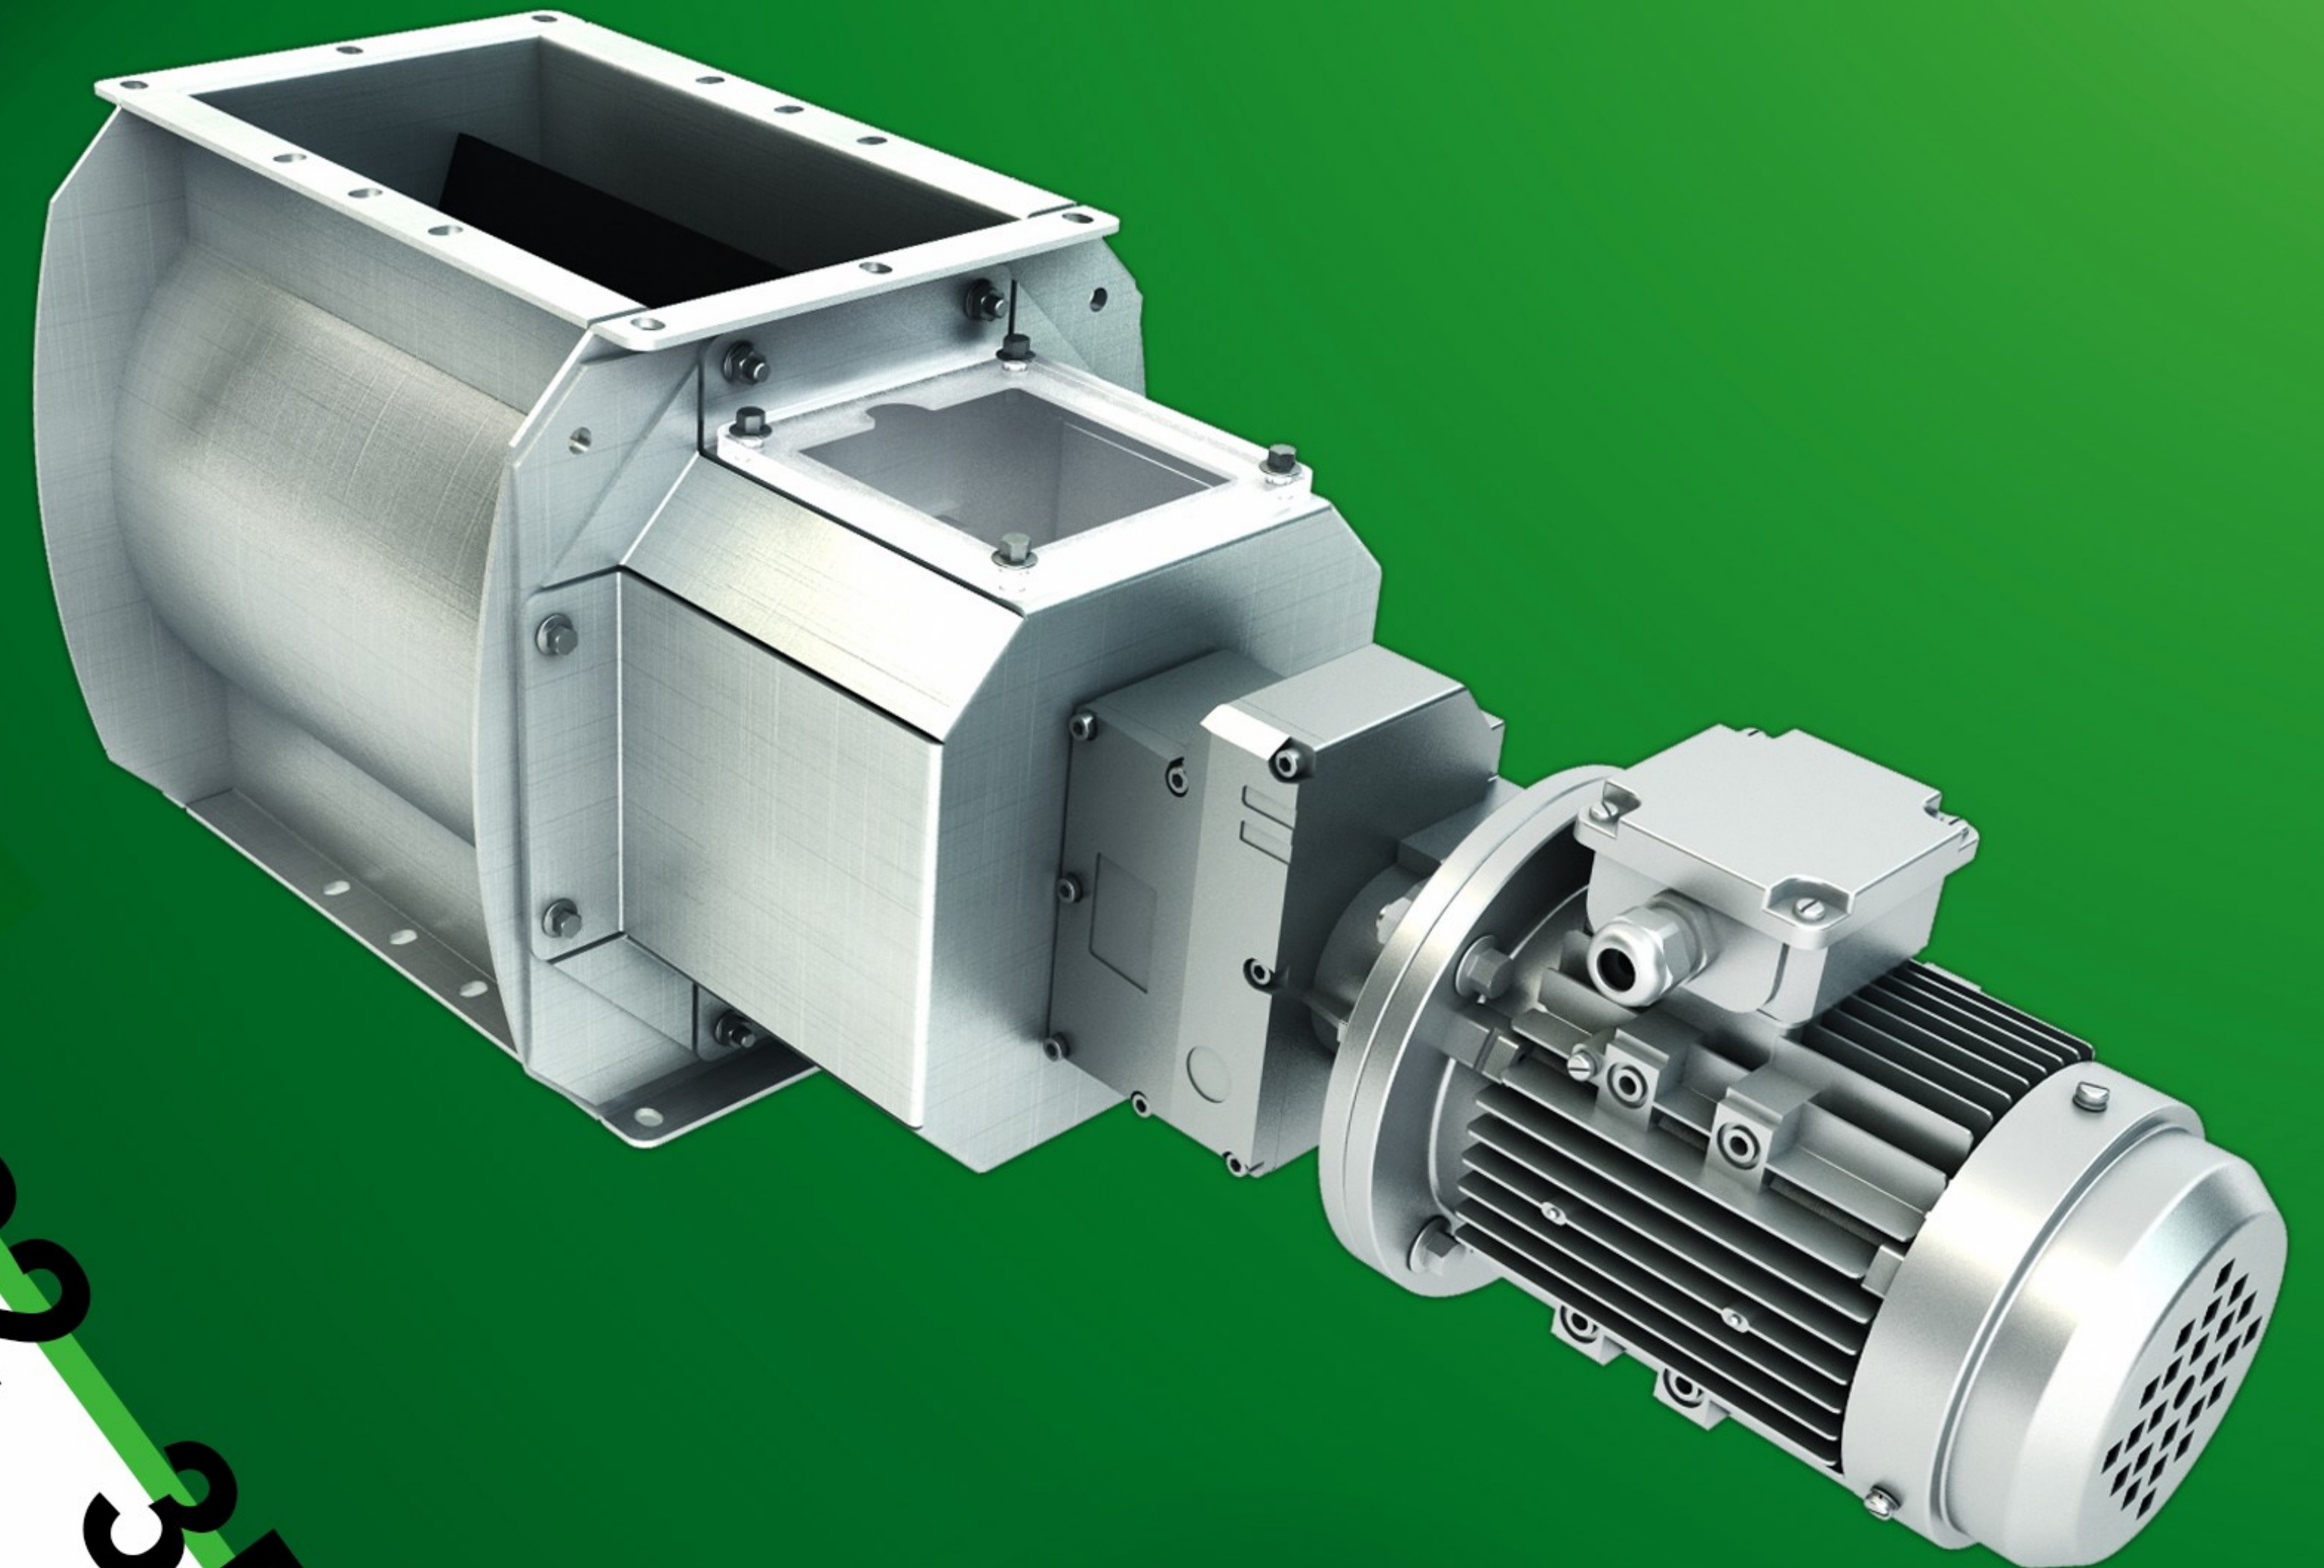

in INOX AISI 304 – 316 too / également en acier inoxydable AISI 304 – 316

italsime
Macchine Elettriche s.r.l.

www.italsime.com - info@italsime.com

Worm Gearbox Valve

Réducteur à vis sans fin
ècluse rotative

Certified / Certifiée

22 3D

Réducteur axial ècluse
rotative

Axial Gearbox Valve

italsime
Macchine Elettriche s.r.l.

www.italsime.com - info@italsime.com

in INOX AISI 304 – 316 too / également en acier inoxydable AISI 304 – 316