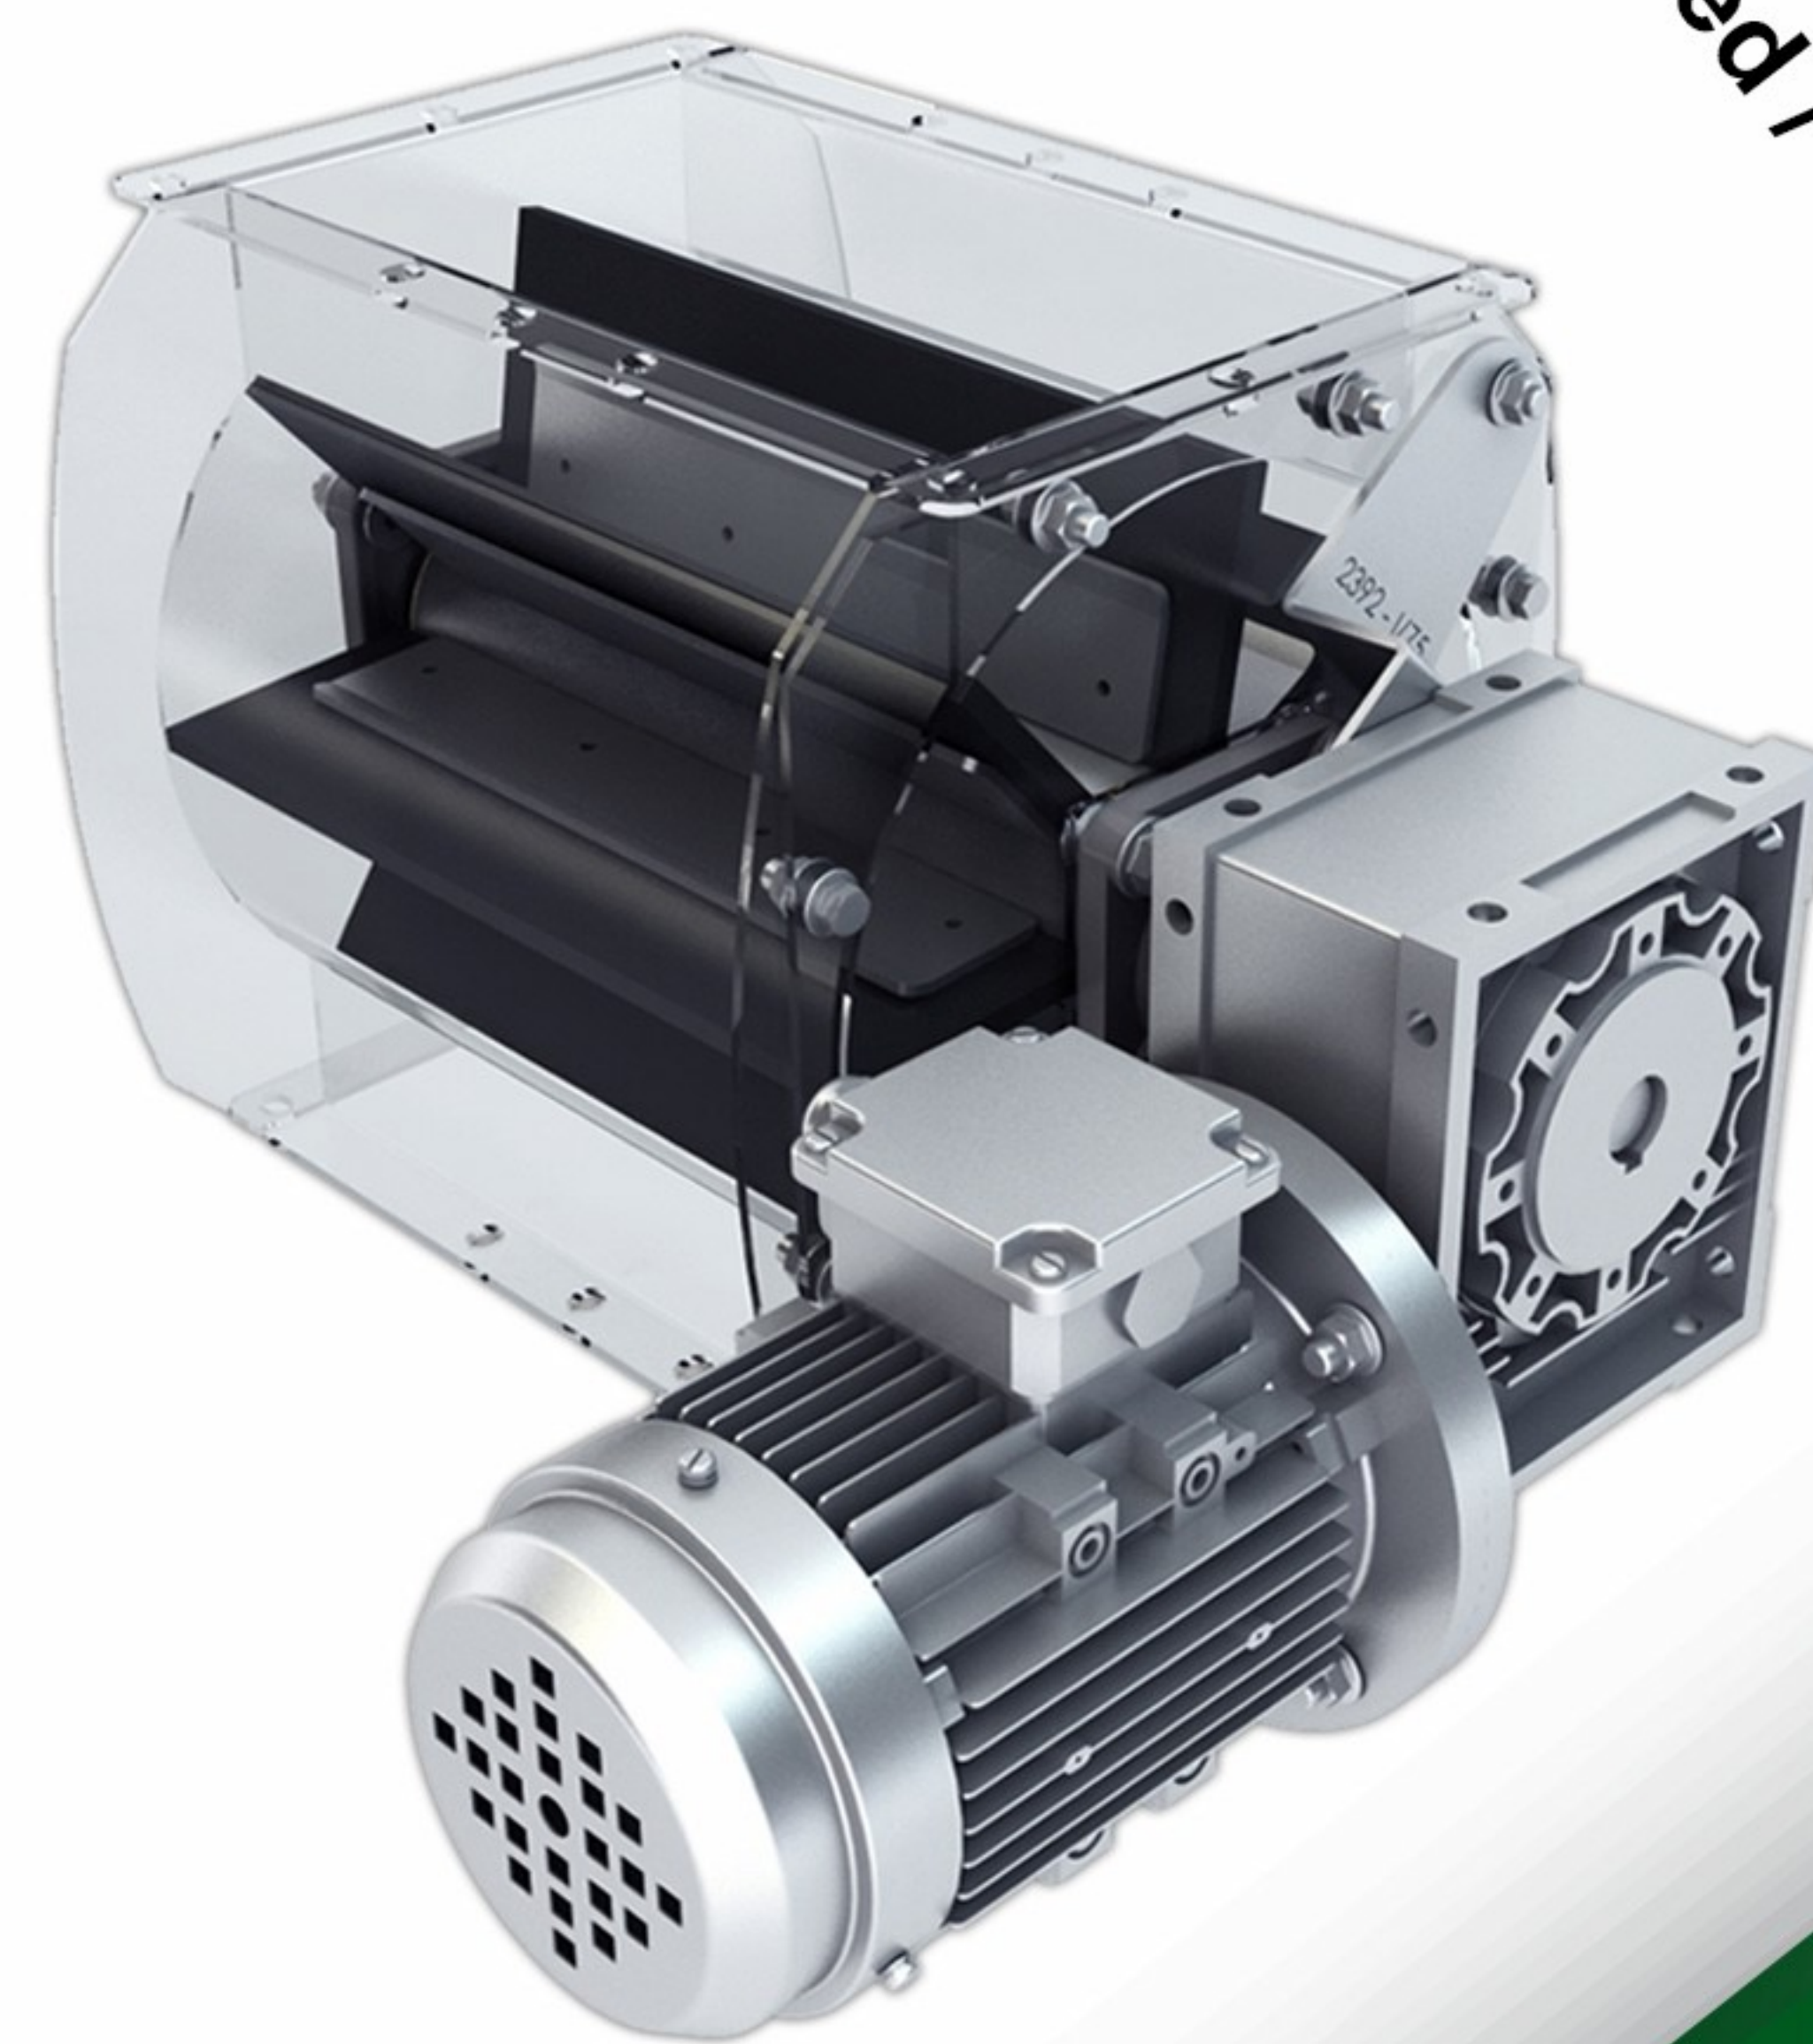

in INOX AISI 304 – 316 too / également en acier inoxydable AISI 304 – 316

italsime
Macchine Elettriche s.r.l.

www.italsime.com - info@italsime.com

Worm Gearbox Valve

Réducteur à vis sans fin
ècluse rotative

Certified / Certifiée

22 3D

Réducteur axial ècluse
rotative

Axial Gearbox Valve

italsime
Macchine Elettriche s.r.l.

www.italsime.com - info@italsime.com

in INOX AISI 304 – 316 too / également en acier inoxydable AISI 304 – 316